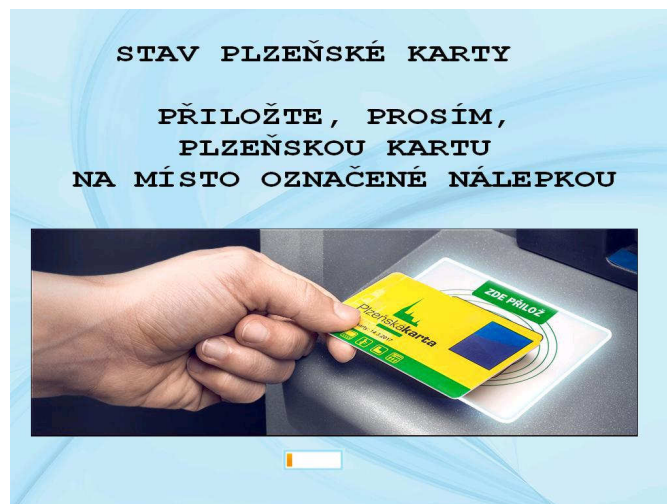

Návod na zjištění stavu na vaší Plzeňské kartě

Postupujte podle instrukcí v levém sloupci, v pravém sloupci vidíte jednotlivé obrazovky, které se vám budou zobrazovat na bankomatu.

Pro práci s bankomatem vložte nejprve Vaši platební kartu!

Stiskněte tlačítko vedle pole
Dobíjení

Stiskněte tlačítko vedle pole
Plzeňská karta.

Stiskněte tlačítko vedle pole
Stav Plzeňské karty

Přiložte Vaší Plzeňskou kartu na vyznačené místo.

Ponechte Plzeňskou kartu přiloženou.